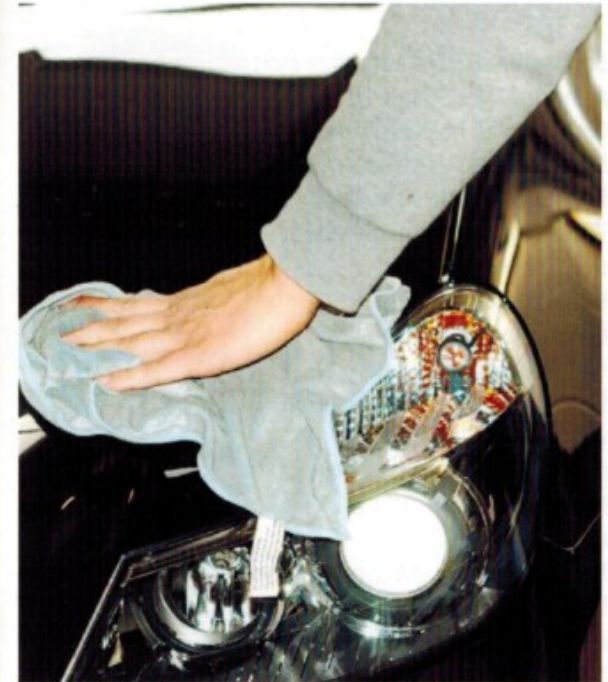

Produkte für die professionelle Fahrzeugpflege

Unsere neuen
Produkte
überzeugen

www.lambda-deutschland.de
info@lambda-deutschland.de

R.U.F. GmbH
Steinweg 12
36266 Heringen
Tel: 06624-9150224